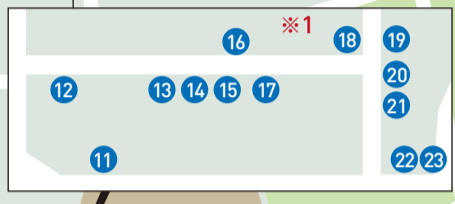

三井住友銀行 西田辺支店

関西みらい銀行

セブンイレブン

ひかり住建

庚申街道

なる鍼灸院 ②⑥

ネットヨタ

天ぷら まつりや ④⑥

セブンイレブン

串カツ ちゅーす ④⑦

- ⑪ レンタルスペース つながる〜む
- ⑫ 西田辺厨房 たまたま箱
- ⑬ じゃいん家
- ⑭ まやかし
- ⑮ 炭火焼 炎心² いちまるさん
- ⑯ 麵厨房 103
- ⑰ 蓬珉軒
- ⑱ 和風料理 山
- ⑲ お好み焼 明
- ⑳ Little Grebe
- ㉑ CIBI(チービ)
- ㉒ おぼんざいBar KOEDA
- ㉓ 小鍋キッチン

ココカラファイン